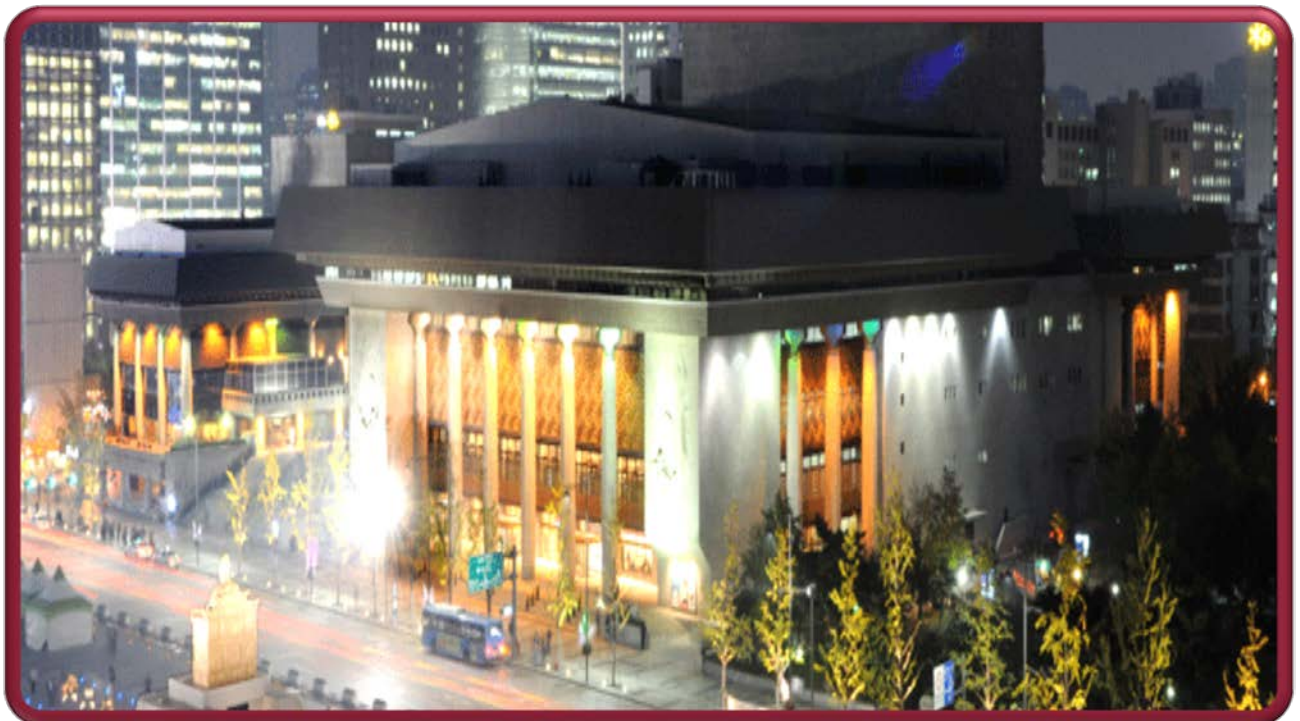

세종문화회관 세종홀
SEJONG CENTER
SEJONG HALL

1. 세종문화회관 세종홀

세종문화관 세종홀은

서울특별시가 설립한 기관으로 서울의 대표적인 문화예술기관인 세종문화회관의 컨벤션센터입니다.

세종홀은 지상 1층에 위치해 있고 각종 전시 및 다양한 행사를 진행할 수 있는 복합 컨벤션센터이며 2017년 하반기 새로운 모습으로 개장하여 운영하고 있습니다.

2. 세종홀 규모

구분	연회 스타일		인원(명)
수용인원	연회식	뷔페	300
		양정식	400
	극장식		500
	스탠딩		500
면적	726m ² (219평)		

<세종홀 도면>

3. 세종문화회관 세종홀 위치

서울특별시 종로구 세종대로 175

지하철 이용안내

1호선(종각역 하차): 1번 출구로 나와 광화문 방향

3호선(경복궁역 하차): 6번 출구에서 세종대로 방향

5호선(광화문역 하차): 1,7, 8번 출구로 나와서 세종문화회관 방향