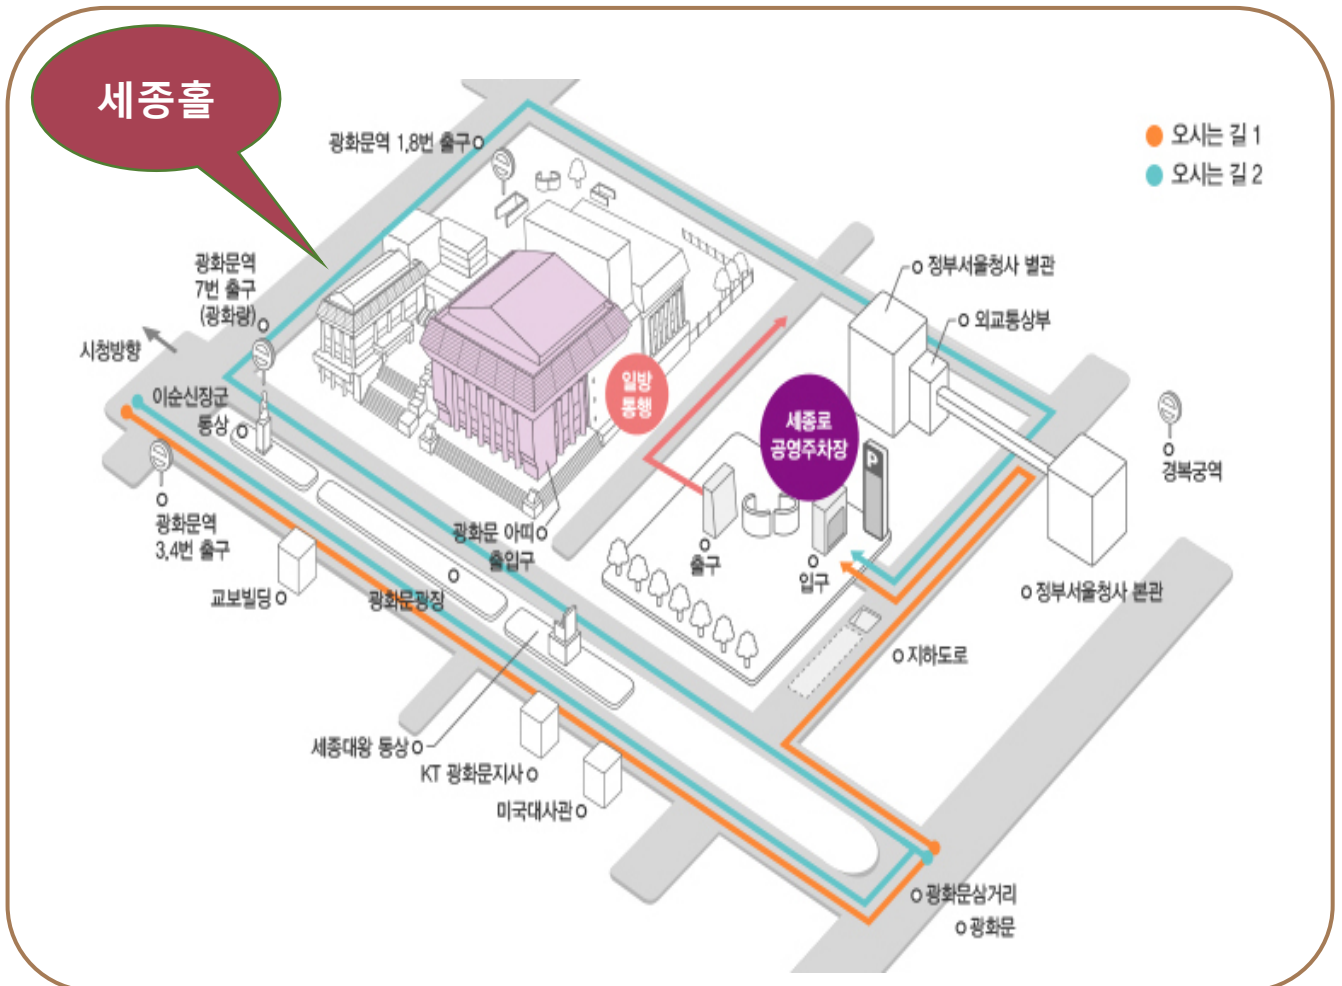

세종문화회관 세종홀
SEJONG CENTER
SEJONG HALL

1. 세종문화회관 세종홀

세종문화관 세종홀은

서울특별시가 설립한 기관으로 서울의 대표적인 문화예술기관인 세종문화회관의 컨벤션센터입니다.

세종홀은 지상 1층에 위치해 있고 각종 전시 및 다양한 행사를 진행할 수 있는 복합 컨벤션센터이며 2017년 하반기 새로운 모습으로 개장하여 운영하고 있습니다.

2. 세종홀 규모

구분	연회 스타일		인원(명)
수용인원	연회식	뷔페	300
		양정식	400
	극장식		500
	스탠딩		500
면적	726m ² (219평)		

<세종홀 도면>

3. 세종문화회관 세종홀 위치

서울특별시 종로구 세종대로 175

지하철 이용안내

1호선(종각역 하차): 1번 출구로 나와 광화문 방향

3호선(경복궁역 하차): 6번 출구에서 세종대로 방향

5호선(광화문역 하차): 1,7, 8번 출구로 나와서 세종문화회관 방향