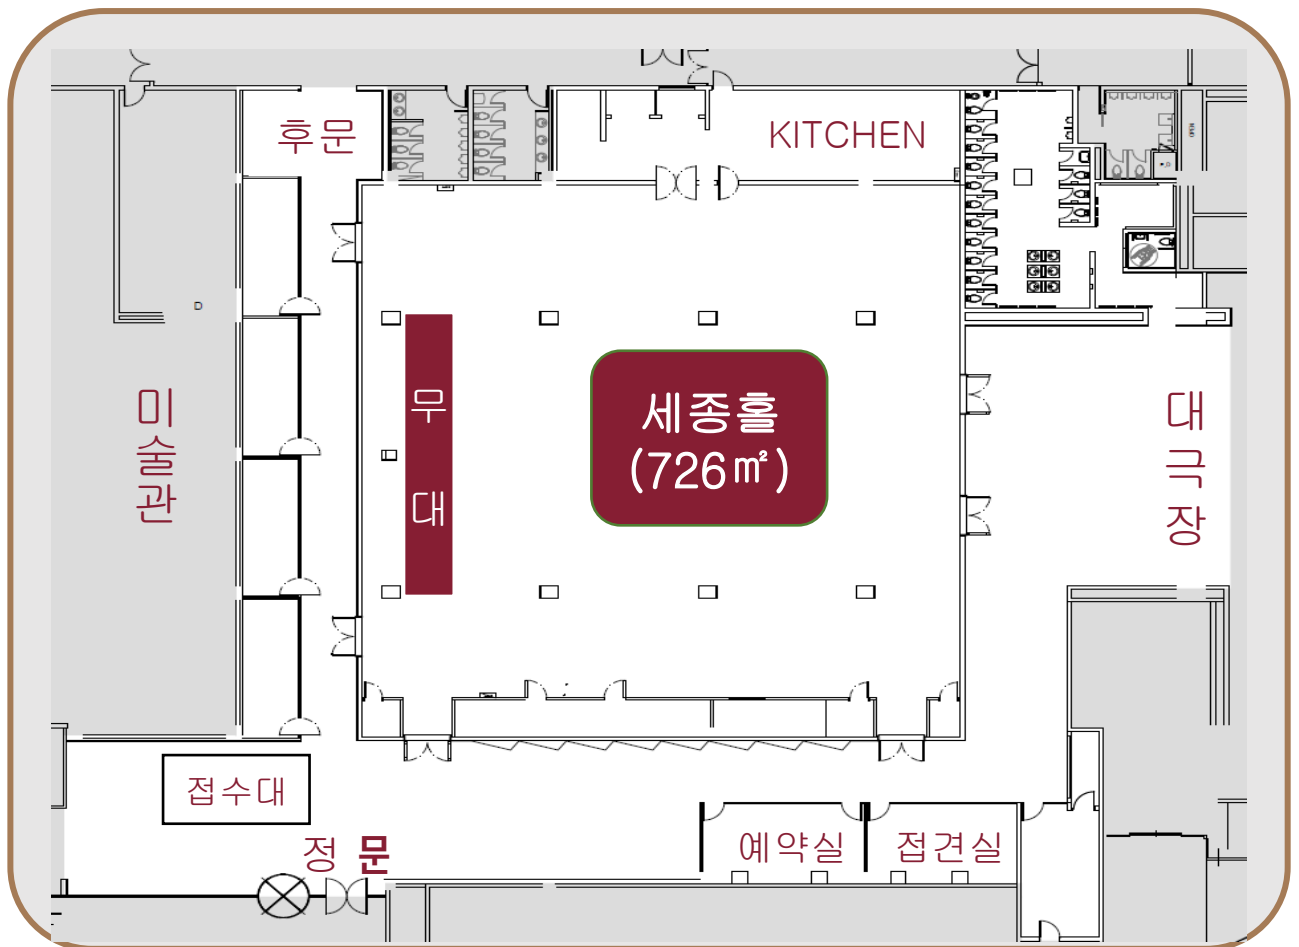

세종문화회관 세종홀
SEJONG CENTER
SEJONG HALL

1. 세종문화회관 세종홀

세종문화관 세종홀은

서울특별시가 설립한 기관으로 서울의 대표적인 문화예술기관인 세종문화회관의 컨벤션센터입니다.

세종홀은 지상 1층에 위치해 있고 각종 전시 및 다양한 행사를 진행할 수 있는 복합 컨벤션센터이며 2017년 하반기 새로운 모습으로 개장하여 운영하고 있습니다.

2. 세종홀 규모

구분	연회 스타일		인원(명)
수용인원	연회식	뷔페	300
		양정식	400
	극장식		500
	스탠딩		500
면적	726m ² (219평)		

<세종홀 도면>

3. 세종문화회관 세종홀 위치

서울특별시 종로구 세종대로 175

지하철 이용안내

1호선(종각역 하차): 1번 출구로 나와 광화문 방향

3호선(경복궁역 하차): 6번 출구에서 세종대로 방향

5호선(광화문역 하차): 1,7, 8번 출구로 나와서 세종문화회관 방향